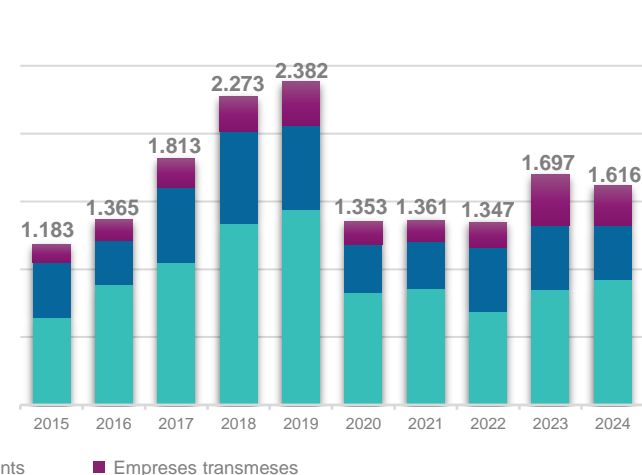

ANY
2024

BALANÇ | Reempresa

El servei **Reempresa** s'ofereix gratuïtament, a través de 34 punts locals, a tota la província de Barcelona, acompanyant i assessorant persones reemprenedores i empreses cedents.

Dades clau

Els 10 punts locals Reempresa amb major activitat

Evolució al llarg dels deu últims anys

Punts locals Reempresa amb major nombre de llocs de treball salvaguardats