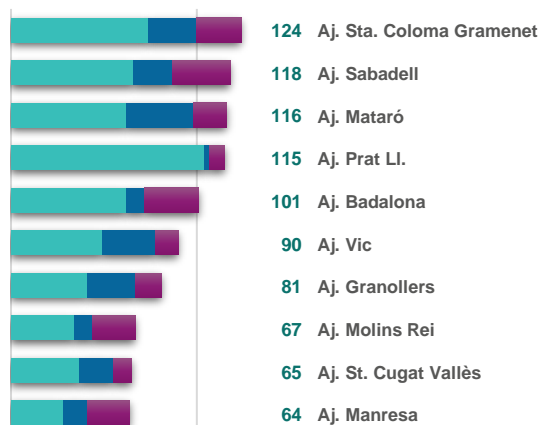

ANY
2024

BALANÇ | Reempresa

El servei **Reempresa** s'ofereix gratuïtament, a través de 34 punts locals, a tota la província de Barcelona, acompanyant i assessorant persones reemprenedores i empreses cedents.

Dades clau

Els 10 punts locals Reempresa amb major activitat

Evolució al llarg dels deu últims anys

Punts locals Reempresa amb major nombre de llocs de treball salvaguardats